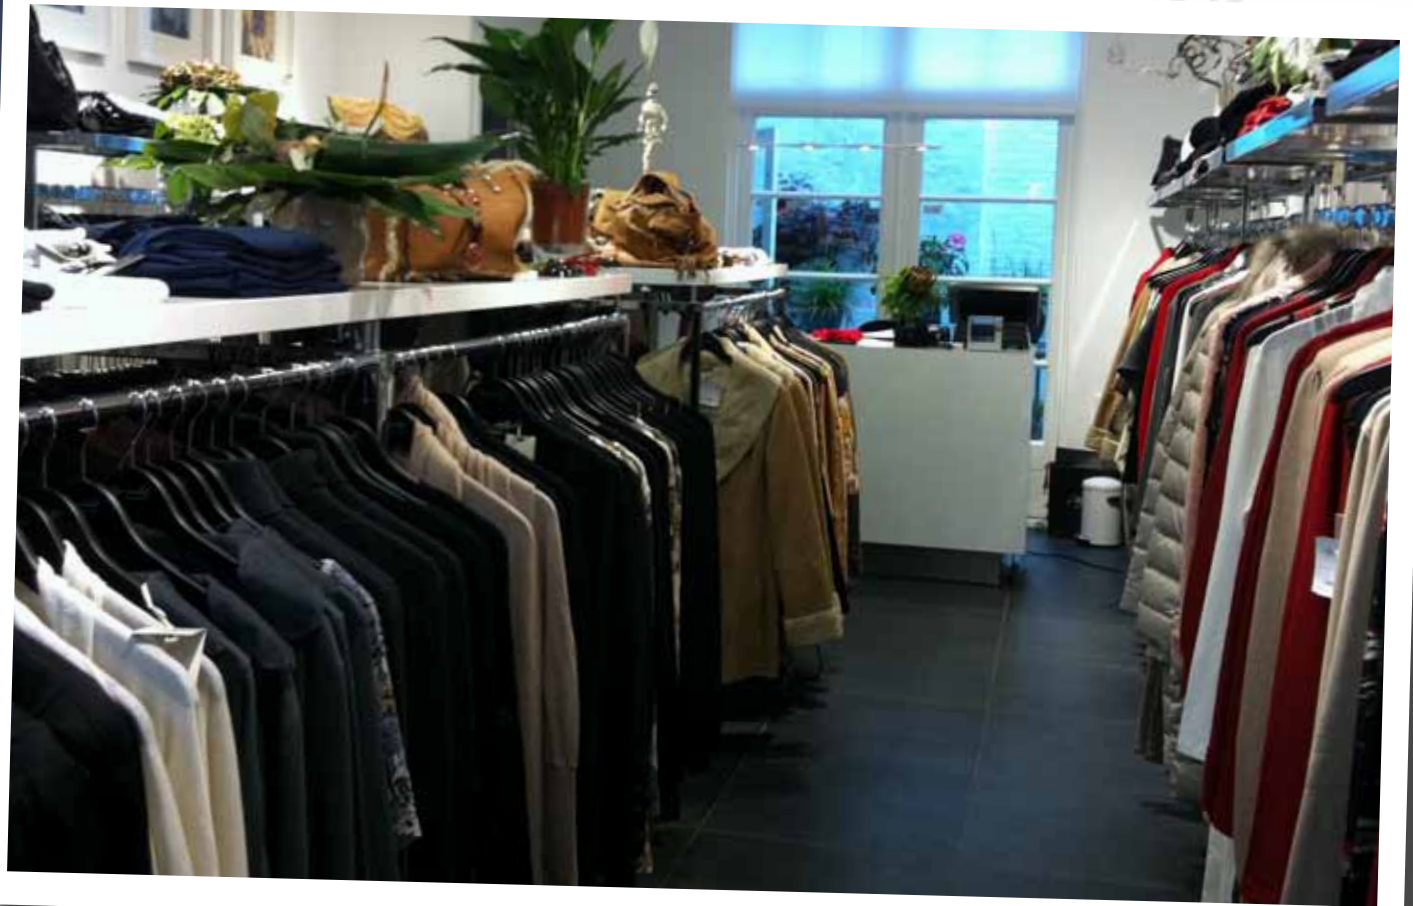

*middenpresentaties IconChromo
CM4 met witte hoogglans top...*